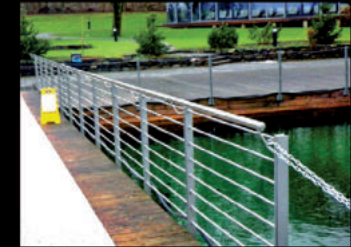

Telefon: (0 21 82) 5 70 83 78 • E-Mail: info@schlosserei-ervenich.de